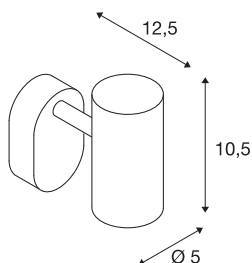

### Indoor LED Deckenaufbauleuchte 2700K silber

Dreh- und schwenkbarer LED Strahler NOBLO zur Wand- und Deckenaufbaumontage. Die Leuchte überzeugt mit einem schlanken Design und ist somit ideal für moderne Lichtkonzepte. Die aus Aluminium gefertigte Leuchte ist mit einem Premium LED Modul bestückt. Die Leuchte ist in drei Gehäusefarben sowie mit einem, zwei oder drei Lichtauslässen verfügbar.

## TECHNISCHE DATEN

Art. Nr.	1002971
Anzahl unterschiedliche Lichtauslässe	1
Dreh- oder Schwenkbar	rotary bar and tiltable
IP Code	IP 20
Montage	Aufbau
Montagedetails	Decke, Wand
Dimmbar	Ja
Technologie der Dimmung	Phasenabschnitt
Primäre Nennspannung	220-240V ~50/60Hz
Sekundär Strom / Spannung	350 mA
Schutzklasse	I
Wattage	8 W
minimale Umgebungstemperatur	-20 °C
maximale Umgebungstemperatur	30 °C
Betriebswirkungsgrad (LOR)	0,8
Anzahl Leuchten an LS B16A	128
Anzahl Leuchten an LS C16A	160
Höhe Einschaltstrom	3.5 A
Dauer Einschaltstrom	120 µs
Stroboskop-Effekt (SVM)	0.4
Lumen	620 lm
Lichtfarbtemperatur	2700 Kelvin

## Lichtquelle

916369	
--------	---

<b>Abstrahlwinkel</b>	36 °
<b>Farbe</b>	silber
<b>CRI</b>	80
<b>LXXBXX Daten</b>	L70B50
<b>Lebensdauer</b>	30000 h
<b>Risikogruppe</b>	1
<b>Länge</b>	9 cm
<b>Breite</b>	10.5 cm
<b>Höhe</b>	12.7 cm
<b>Nettogewicht</b>	0.306 kg
<b>Bruttogewicht</b>	0.402 kg
<b>BIG WHITE Seite</b>	401