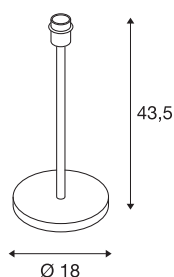

FENDA

Indoor Tischleuchte weiß ohne Schirm

Der in weiß gehaltene FENDA Tischleuchtenfuß aus dem FENDA Mix & Match System ermöglicht eine einfachen Kombination mit FENDA Leuchtschirmen, passend zum Ambiente oder mit farbigen Akzenten in aktuellen Trendfarben. Durch den verbauten E27 Sockel ist die Leuchte für LED- und Energiesparleuchtmittel geeignet. Der FENDA Leuchtenfuß wird mit einer Zuleitung samt Netzstecker und integriertem Schalter geliefert. Das Produkt ist fertig für den direkten Anschluss an 230V.

TECHNISCHE DATEN

Art. Nr.	1003030
Fassung	E27
Anzahl Fassungen	1
IP Code	IP 20
Schlagfestigkeitsklasse	IK 03
Schlagfestigkeit	0.35 Joule
Montage	Mobil
Primäre Nennspannung	220-240V ~50/60Hz
Schutzklasse	II
Wattage	60 W
maximale Umgebungstemperatur	40 °C
Farbe	weiß
Höhe	43.5 cm
Durchmesser	18 cm
Nettogewicht	2.074 kg
Bruttogewicht	2.703 kg