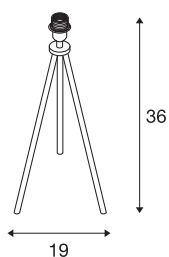

### Indoor Tischleuchte weiß ohne Schirm

Der in weiß gehaltene FENDA Tischleuchtenfuß aus dem FENDA Mix & Match System ermöglicht eine einfache Kombination mit FENDA Leuchtschirmen, passend zum Ambiente oder mit farbigen Akzenten in aktuellen Trendfarben. Durch den verbauten E27 Sockel ist die Leuchte für LED- und Energiesparleuchtmittel geeignet. Der FENDA Leuchtenfuß wird mit einer Zuleitung samt Netzstecker und integriertem Fußschalter geliefert. Das Produkt ist fertig für den direkten Anschluss an 230V.

### TECHNISCHE DATEN

Art. Nr.	1003032
Fassung	E27
Anzahl Fassungen	1
IP Code	IP 20
Schlagfestigkeitsklasse	IK 03
Schlagfestigkeit	0.35 Joule
Montage	Mobil
Primäre Nennspannung	220-240V ~50/60Hz
Schutzklasse	II
Wattage	40 W
maximale Umgebungstemperatur	40 °C
Farbe	weiß
Breite	19 cm
Höhe	36 cm
Nettogewicht	0.493 kg
Bruttogewicht	0.718 kg