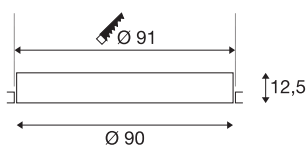

MEDO 90

LED Indoor Deckeneinbauleuchte rahmenlose Version
weiß 3000/4000K

Die Einbauvarianten der MEDO Serie fügen sich dank ihres zurückhaltenden Designs nahtlos in jedes Raumkonzept ein. Auf charmante Weise verbindet die MEDO Frameless sich mit der Decke. Die Lichtfarbe lässt sich vor dem Einbau ganz einfach per Schalter zwischen 3000K und 4000K wechseln. Die integrierte Premium LED sorgt für eine homogene Grundbeleuchtung. Ergänzt um zwei zusätzliche Treiber werden die Einbauvarianten TRIAC dimmbar und in DALI Systeme integrierbar.

TECHNISCHE DATEN

Art. Nr.	1001904
IP Code	IP 20
Montage	Einbau
Montagedetails	Decke
Sekundär Strom / Spannung	1000/1050 mA
Schutzklasse	III
Wattage	72 W
maximale Umgebungstemperatur	40 °C
Lumen	9550/10150 lm
Lichtfarbtemperatur	3000/4000 Kelvin
Abstrahlwinkel	105 °
Farbe	weiß
CRI	90
UGR ≤	22
LXXBXX Daten	L70B50
Lebensdauer	25000 h
Lichtstärkeverteilung	rotationssymmetrisch
Lichtaustritt	direkt
Risikogruppe	1
Höhe	12.5 cm
Durchmesser	90 cm
Nettogewicht	10.468 kg

Lichtquelle

916375	
--------	---

Zubehör

1006120	LED Treiber , 40W 700/900/1000mA weiß
1002425	LED Treiber MEDO 600 , dimmbar DALI/1-10V

Bruttogewicht	15.056 kg
Ausschnittsform	rund
Einbautiefe	21 cm
Einbaudurchmesser	91 cm