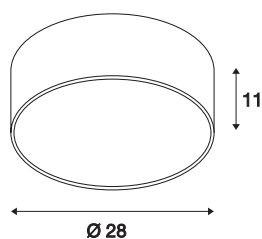

## MEDO 30

Deckenleuchte, LED, 3000K, rund, schwarz, Ø 28 cm, zur Pendelleuchte umrüstbar, 12W

Die hochwertige MEDO 30 Deckenleuchte überzeugt durch eine klare Formgebung und einen eleganten Kontrast der verwendeten Materialien Aluminium und Acryl. Die Leuchte ist in den Farben schwarz, weiß, silbergrau und weinrot erhältlich. Die integrierte Premium LED bietet eine angenehme Lichtwirkung, der enthaltene LED-Treiber ermöglicht den direkten Anschluss an 230V Netzspannung. Durch die Verwendung des entsprechenden Zubehörs, kann die Deckenleuchte zur Pendelleuchte umfunktioniert werden.

## TECHNISCHE DATEN

Art. Nr.	135020
Anzahl unterschiedliche Lichtauslässe	1
IP Code	IP 20
Montage	Aufbau
Montagedetails	Decke
Dimmbar	Ja
Technologie der Dimmung	Phasenabschnitt
Primäre Nennspannung	220-240V ~50/60Hz
Sekundär Strom / Spannung	350 mA
Schutzklasse	I
Wattage	16 W
Höhe Einschaltstrom	10 A
Dauer Einschaltstrom	40 µs
Stroboskop-Effekt (SVM)	0.05
Lumen	1200 lm
Lichtfarbtemperatur	3000 Kelvin
Abstrahlwinkel	105 °
Farbe	schwarz
CRI	80
UGR ≤	25
LXXBXX Daten	L70B50
Lebensdauer	20000 h

Lichtstärkeverteilung	rotationssymmetrisch
Lichtaustritt	direkt
Risikogruppe	1
Höhe	11 cm
Durchmesser	28 cm
Nettogewicht	0.776 kg
Bruttogewicht	1.244 kg