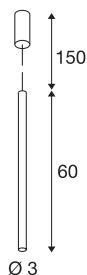

## HELIA 30

Pendelleuchte, LED, 3000K, rund, schwarz, 7,5W

Mit der HELIA 30 verfügen Sie über eine Pendelleuchte mit puristischer und klarer Formgebung. Die Leuchte ist in schwarz, weiß und kupfer gebürstet erhältlich. Integriert ist eine 7,5W warmweiße Premium LED und wird von einem integrierten Konstantstromtreiber versorgt. Die Leuchte wird mit einer Zuleitung von 1,5 Metern Länge geliefert. Somit ist die Leuchte fertig für den direkten Anschluss an 230V Netzspannung.

## TECHNISCHE DATEN

Art. Nr.	152360
IP Code	IP 20
Montage	Aufbau
Montagedetails	Decke
Dimmbar	Ja
Technologie der Dimmung	Phasenabschnitt
Primäre Nennspannung	220-240V ~50/60Hz
Sekundär Strom / Spannung	500 mA
Schutzklasse	I
Wattage	9.2 W
minimale Umgebungstemperatur	-20 °C
maximale Umgebungstemperatur	35 °C
Höhe Einschaltstrom	10 A
Dauer Einschaltstrom	40 µs
Stroboskop-Effekt (SVM)	0.01
Lumen	590 lm
Lichtfarbtemperatur	3000 Kelvin
Abstrahlwinkel	40 °
Farbe	schwarz
CRI	90
LXXBXX Daten	L70B50
Lebensdauer	30000 h

## Lichtquelle

916381	
--------	---

<b>Länge</b>	60 cm
<b>Durchmesser</b>	3 cm
<b>Pendellänge</b>	150 cm
<b>Nettogewicht</b>	0.801 kg
<b>Bruttogewicht</b>	1.08 kg
<b>BIG WHITE Seite</b>	301