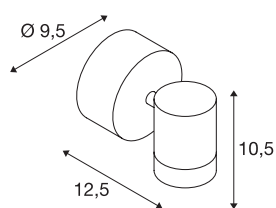

TECHNISCHE DATEN

Art. Nr.	233245
Anzahl unterschiedliche Lichtauslässe	1
Dreh- oder Schwenkbar	rotary bar and tiltable
IP Code	IP 65
Schlagfestigkeitsklasse	IK 04
Montage	Aufbau
Montagedetails	Decke, Wand
Primäre Nennspannung	220-240V ~50/60Hz
Sekundär Strom / Spannung	500 mA
Schutzklasse	I
Wattage	6.5 W
minimale Umgebungstemperatur	-20 °C
maximale Umgebungstemperatur	40 °C
Höhe Einschaltstrom	4.5 A
Dauer Einschaltstrom	30 µs
Lumen	440 lm
Lichtfarbtemperatur	3000 Kelvin
Abstrahlwinkel	35 °
Farbe	anthrazit
CRI	80
LXXBXX Daten	L70B50
Lebensdauer	30000 h

Lichtquelle

916573	
--------	---

Zubehör

1002853	Abstandshalter Set , für Outdoor Wandaufbau- leuchten anthrazit
---------	--

Breite	9.5 cm
Höhe	10.5 cm
Tiefe	12.5 cm
Nettogewicht	0.627 kg
Bruttogewicht	0.76 kg
BIG WHITE Seite	809