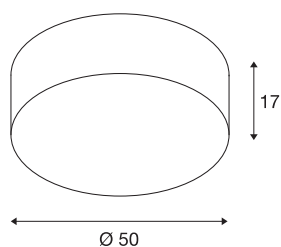

TENORA

Deckenleuchte, TC-(D,H,T,Q)SE, rund, Schirm schwarz
Ø/H 50/15 cm, max. 69W

Die TENORA CL-1 Deckenleuchte überzeugt durch ihren besonders flachen Korpus welcher mit einer Acrylabdeckung abschließt. Der wahlweise weiße oder schwarze Schirm auf Textil- und Polystyrolbasis garantiert homogene Ausleuchtungsattribute der zum Einsatz gebrachten, handelsüblichen E27 Hochvoltleuchtmittel. Die TENORA CL-1 Deckenleuchte ist fertig für den direkten Anschluss an 230V Netzspannung.

TECHNISCHE DATEN

Art. Nr.	156050
Fassung	E27
Anzahl Fassungen	3
IP Code	IP 20
Montage	Aufbau
Montagedetails	Decke
Primäre Nennspannung	220-240V ~50/60Hz
Schutzklasse	I
Wattage	23 W
Farbe	schwarz
Lichtstärkeverteilung	rotationssymmetrisch
Lichtaustritt	direkt-indirekt
Höhe	17 cm
Durchmesser	50 cm
Nettogewicht	1.378 kg
Bruttogewicht	3.214 kg
BIG WHITE Seite	268