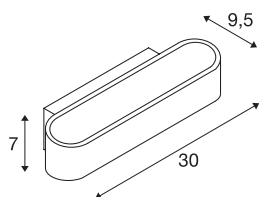

ASSO 300

Wandleuchte, LED, 3000K, oval, aluminium gebürstet /weiß, L/B/H 30/9,5/7 cm

Die markante LED UP/DOWN Wandaufbauleuchte ASSO 300 verfügt über zwei hochmoderne, leistungsstarke COB LED welche ihr warmweißes Licht indirekt abgibt. Somit eignet sie sich hervorragend zur blendfreien Beleuchtung von Treppen, Aufgängen und Räumen. Durch den in die Rosette integrierten Konstantstromtreiber kann der elektrische Anschluss direkt an 230V Netzspannung erfolgen. Diese Leuchte enthält eingebaute LED-Lampen.

TECHNISCHE DATEN

Art. Nr.	151275
Anzahl unterschiedliche Lichtauslässe	1
IP Code	IP 20
Montage	Aufbau
Montagedetails	Wand
Dimmbar	Ja
Technologie der Dimmung	Phasenabschnitt
Primäre Nennspannung	220-240V ~50/60Hz
Sekundär Strom / Spannung	500 mA
Schutzklasse	I
Wattage	12 W
Höhe Einschaltstrom	10 A
Dauer Einschaltstrom	40 µs
Stroboskop-Effekt (SVM)	0.02
Lumen	975 lm
Lichtfarbtemperatur	3000 Kelvin
Farbe	aluminium
CRI	80
LXXBXX Daten	L70B50
Lebensdauer	30000 h
Lichtstärkeverteilung	symmetrisch
Lichtaustritt	direkt-indirekt

Lichtquelle

916412	
--------	---

Breite	30 cm
Höhe	7 cm
Tiefe	9.5 cm
Nettogewicht	1.059 kg
Bruttogewicht	1.334 kg
BIG WHITE Seite	366