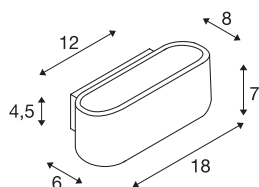

OSSA 180

Wandleuchte, QT-DE12, oval, up/down, schwarz, L/B/H 18/8/7 cm, max. 100W

Die Wandleuchte OSSA 180 setzt durch ihre Formgebung einen starken, modernen Designakzent, der durch die Illuminationseigenschaften des zum Einsatz gebrachten R7s Halogenstabes unterstrichen wird. Vorbereitet für die Wandaufbaumontage ist OSSA 180, verfügbar in mehreren Gehäusefarben, fertig für den direkten Anschluss an 230V Netzspannung.

TECHNISCHE DATEN

Art. Nr.	151450
Fassung	R7s 78mm
Leuchtmittel	QT-DE12
Anzahl Fassungen	1
Leuchtmittel inklusive	Nein
IP Code	IP 20
Montage	Aufbau
Montagedetails	Wand
Primäre Nennspannung	220-240V ~50/60Hz
Schutzklasse	I
Wattage	100 W
Farbe	schwarz
UGR ≤	23
Lichtstärkeverteilung	symmetrisch
Lichtaustritt	direkt-indirekt
Breite	18 cm
Höhe	7 cm
Tiefe	8 cm
Nettogewicht	0.697 kg
Bruttogewicht	0.878 kg
BIG WHITE Seite	367