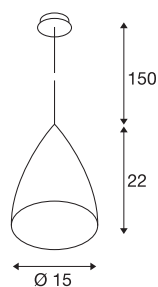

TONGA®

Pendelleuchte, A60, rund, weiß, Keramikschirm, silbergraue Deckenrosette, max. 60W

Die Hochvolt Pendelleuchte TONGA besteht aus einem Keramikglas inklusive Aufhängung und Deckenrosette. Der verbaute E14 Lampenhalter kann sowohl mit passenden Allgebrauchsglühlampen als auch mit entsprechenden EnergySaver Varianten bestückt werden. Die Leuchte ist fertig für den direkten Anschluss an 230V Netzspannung.

TECHNISCHE DATEN

Art. Nr.	133444
Fassung	E14
Leuchtmittel	C35
Anzahl Fassungen	1
Leuchtmittel inklusive	Nein
IP Code	IP 20
Montage	Aufbau
Montagedetails	Decke
Primäre Nennspannung	220-240V ~50/60Hz
Schutzklasse	I
Wattage	60 W
Farbe	grau
Lichtstärkeverteilung	rotationssymmetrisch
Lichtaustritt	direkt-indirekt
Höhe	22 cm
Durchmesser	15 cm
Pendellänge	150 cm
Nettogewicht	0.843 kg
Bruttogewicht	1.369 kg
BIG WHITE Seite	307