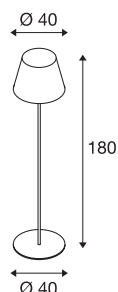

## ADEGAN

**Outdoor Standleuchte, TC-(D,H,T,Q)SE, IP54, anthrazit, max. 24W**

Dekorative, mobile Aluminiumstandleuchte mit einem geschlossenen, hochfesten Leuchtschirm aus PC. Durch Schutzart IP54, massive Bodenplatte sowie Netzkabel inklusive Netzstecker an fast jedem Ort einsetzbar. Montage kann zusätzlich mittels optionalen Erdspieß erfolgen.

## TECHNISCHE DATEN

Art. Nr.	228965
Fassung	E27
Anzahl Fassungen	1
IP Code	IP 54
Schlagfestigkeitsklasse	IK 04
Schlagfestigkeit	0.5 Joule
Montage	Mobil
Primäre Nennspannung	220-240V ~50/60Hz
Schutzklasse	I
Wattage	24 W
Farbe	anthrazit
Höhe	180 cm
Durchmesser	40 cm
Nettogewicht	8.254 kg
Bruttogewicht	11.035 kg
BIG WHITE Seite	663