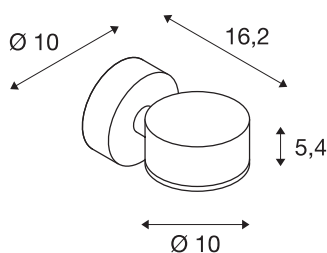

## SITRA

**Outdoor Wandleuchte, einflammig, TCR-TSE, IP44, anthrazit, max. 9W**

Mit der klassisch modernen Leuchtenfamilie SLV SITRA kommt jeder Außenbereich perfekt zur Geltung. Dabei stellt die anthrazit-farbene SITRA WALL Wandleuchte ein qualitativ hochwertiges Highlight dar. Die indirekte Lichtatmosphäre setzt jede Fassade spannungsvoll in Szene. Die GX53 Fassung bietet Platz für TCR-TSE Leuchtmittel mit einer Leistung von bis zu 9 Watt. Robust aus Aluminium und Glas gefertigt, überzeugt sie mit ihrer Langlebigkeit und dank der Schutzart IP 44 ist die SITRA WALL Wandleuchte bestmöglich geschützt. Die leichte Installation an eine Spannung von 230V ist dann nur noch Formsache. Erleben Sie SITRA im Einsatz und überzeugen Sie sich von einem rundum gelungenen Erlebnis Licht.

## TECHNISCHE DATEN

Art. Nr.	230355
Fassung	GX53
Anzahl Fassungen	1
Anzahl unterschiedliche Lichtauslässe	1
IP Code	IP 44
Montage	Aufbau
Montagedetails	Wand
Primäre Nennspannung	220-240V ~50/60Hz
Schutzklasse	I
Wattage	9 W
Farbe	anthrazit
Lichtaustritt	direkt
Breite	10 cm
Höhe	10 cm
Tiefe	16.2 cm
Nettogewicht	0.71 kg
Bruttogewicht	0.803 kg
BIG WHITE Seite	779