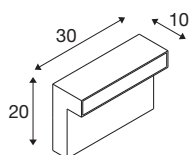

TECHNISCHE DATEN

Art. Nr.	1003536
Anzahl unterschiedliche Lichtauslässe	1
IP Code	IP 65
Schlagfestigkeitsklasse	IK 02
Schlagfestigkeit	0.2 Joule
Montage	Aufbau
Montagedetails	Boden
Primäre Nennspannung	220-240V ~50/60Hz
Sekundär Strom / Spannung	500 mA
Schutzklasse	I
Wattage	11.5 W
minimale Umgebungstemperatur	-20 °C
maximale Umgebungstemperatur	45 °C
Höhe Einschaltstrom	10 A
Dauer Einschaltstrom	40 µs
Stroboskop-Effekt (SVM)	0.07
Lumen	800/810 lm
Lichtfarbtemperatur	3000/4000 Kelvin
Farbe	anthrazit
CRI	80
LXXBXX Daten	L70B50
Lebensdauer	30000 h

Lichtquelle

916560	
--------	---

Zubehör

228730	VERBINDUNGSBOX , IP68, 3-polig
--------	-----------------------------------

Lichtaustritt	direkt
Risikogruppe	0
Länge	30 cm
Breite	10 cm
Höhe	20 cm
Nettogewicht	2.398 kg
Bruttogewicht	2.885 kg
BIG WHITE Seite	650