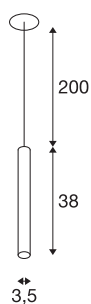

### Indoor LED Pendelleuchte schwarz flache Rosette

Mit der HELIA AMBIENT 35 verfügen Sie über eine Einbau Pendelleuchte mit puristischer und klarer Formgebung. Die Leuchte ist in einer Version ohne und einer Version mit Deckenrosette erhältlich. Integriert ist eine warmweiße Premium LED die durch den Acryl-Aufsatz ein besonders angenehmes Licht abgibt. Die Leuchte wird mit einer Abhängung/Zuleitung geliefert.

## TECHNISCHE DATEN

|                           |             |
|---------------------------|-------------|
| Art. Nr.                  | 1003435     |
| Montage                   | Einbau      |
| Montagedetails            | Decke       |
| Sekundär Strom / Spannung | 500 mA      |
| Schutzklasse              | III         |
| Wattage                   | 7.5 W       |
| Lumen                     | 425 lm      |
| Lichtfarbtemperatur       | 3000 Kelvin |
| Farbe                     | schwarz     |
| CRI                       | 90          |
| LXXBXX Daten              | L70B50      |
| Lebensdauer               | 30000 h     |
| Risikogruppe              | 1           |
| Länge                     | 38 cm       |
| Durchmesser               | 3.5 cm      |
| Nettogewicht              | 0.656 kg    |
| Bruttogewicht             | 0.95 kg     |
| Ausschnittsform           | rund        |
| Einbautiefe               | 3 cm        |
| Einbaudurchmesser         | 6.8 cm      |
| BIG WHITE Seite           | 300         |