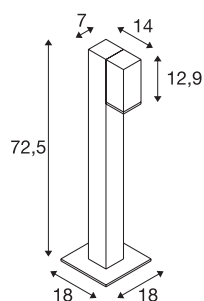

THEO PATHLIGHT

single, QPAR51 Outdoor Stehleuchte, anthrazit

Die Standleuchte THEO ist aus Aluminium gefertigt und verfügt über ein Glas, welches die Leuchtmittel abdeckt. Dank der Position der entweder ein oder zwei Lichtauslässe, kann die Leuchte optimal ausgerichtet werden. Der elektrische Anschluss der Leuchte erfolgt an 230V Netzspannung.

TECHNISCHE DATEN

Art. Nr.	1002870
Fassung	GU10
Anzahl Fassungen	1
Dreh- oder Schwenkbar	tiltable
IP Code	IP 44
Schlagfestigkeitsklasse	IK 02
Schlagfestigkeit	0.2 Joule
Montage	Aufbau
Montagedetails	Boden
Primäre Nennspannung	220-240V ~50/60Hz
Schutzklasse	I
Wattage	7 W
Farbe	anthrazit
Lichtaustritt	direkt
Breite	14 cm
Höhe	72.5 cm
Nettogewicht	2.775 kg
Bruttogewicht	3.871 kg