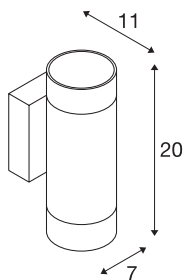

ASTINA UP/DOWN

Indoor Wandaufbauleuchte, weiß

Die ASTINA UP-DOWN Hochvolt Wandleuchte wurde aus Aluminium gefertigt und ist sowohl für den Einsatz von GU-10 Halogen, als auch für Retrofit LED Leuchtmittel geeignet. Das Leuchtengehäuse verfügt über zwei Glasabdeckungen, welche eine farbliche Abgrenzung durch indirekte Beleuchtung erzielen. ASTINA UP/DOWN wird fertig für den direkten Anschluss an 230V Netzspannung geliefert.

TECHNISCHE DATEN

Art. Nr.	1002931
Fassung	GU10
Anzahl Fassungen	2
IP Code	IP 20
Montage	Aufbau
Montagedetails	Wand
Primäre Nennspannung	220-240V ~50/60Hz
Schutzklasse	I
Wattage	10 W
Farbe	weiß
Lichtaustritt	direkt
Höhe	20 cm
Tiefe	11 cm
Durchmesser	7 cm
Nettogewicht	0.777 kg
Bruttogewicht	0.915 kg
BIG WHITE Seite	379