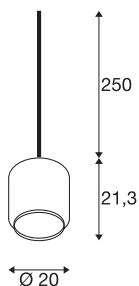

PANTILO 20

Indoor Pendelleuchte E27 chrom

Die PANTILO 20 Pendelleuchte hat eine zylindrisch Form und eine maximale Pendellänge von 250 Zentimetern. PANTILO 20 hat einen zylindrischen Schirm aus verchromtem Glas der durch individuelle Zusammenstellung zur Leuchtenwolke kombinierbar ist.

TECHNISCHE DATEN

Art. Nr.	1003004
Fassung	E27
Anzahl Fassungen	1
IP Code	IP 20
Montagedetails	Decke mit Zubehör
Primäre Nennspannung	200-240V ~50/60Hz
Schutzklasse	II
Wattage	15 W
Farbe	chrom
Lichtstärkeverteilung	asymmetrisch
Lichtaustritt	diffus
Höhe	21.3 cm
Durchmesser	20 cm
Nettogewicht	0.98 kg
Bruttogewicht	1.725 kg
BIG WHITE Seite	281