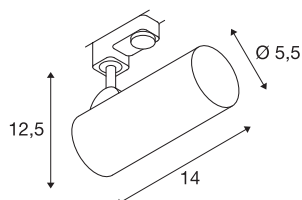

## TECHNISCHE DATEN

Art. Nr.	152961
Dreh- oder Schwenkbar	rotary bar and tiltable
IP Code	IP 20
Montage	Aufbau
Montagedetails	Schiene Decke, Schiene Wand
Dimmbar	Ja
Technologie der Dimmung	Phasenabschnitt
Primäre Nennspannung	220-240V ~50/60Hz
Sekundär Strom / Spannung	500 mA
Schutzklasse	I
Wattage	11 W
minimale Umgebungstemperatur	-20 °C
maximale Umgebungstemperatur	50 °C
Höhe Einschaltstrom	2 A
Dauer Einschaltstrom	50 µs
Stroboskop-Effekt (SVM)	0.03
Lumen	880 lm
Lichtfarbtemperatur	3000 Kelvin
Abstrahlwinkel	35 °
Farbe	weiß
CRI	90
LXXBXX Daten	L70B50

## Lichtquelle

916387	
--------	---

<b>Lebensdauer</b>	30000 h
<b>Länge</b>	14 cm
<b>Höhe</b>	15 cm
<b>Durchmesser</b>	5.5 cm
<b>Nettogewicht</b>	0.403 kg
<b>Bruttogewicht</b>	0.52 kg
<b>BIG WHITE Seite</b>	561