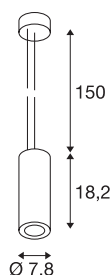

TECHNISCHE DATEN

Art. Nr.	133121
Anzahl unterschiedliche Lichtauslässe	1
IP Code	IP 20
Montage	Aufbau
Montagedetails	Decke
Dimmbar	Ja
Technologie der Dimmung	Phasenabschnitt
Primäre Nennspannung	220-240V ~50/60Hz
Sekundär Strom / Spannung	250 mA
Schutzklasse	I
Wattage	12 W
Höhe Einschaltstrom	1 A
Dauer Einschaltstrom	68 µs
Stroboskop-Effekt (SVM)	0.07
Lumen	700 lm
Lichtfarbtemperatur	3000 Kelvin
Abstrahlwinkel	60 °
Farbe	weiß
CRI	80
LXXBXX Daten	L70B50
Lebensdauer	25000 h
Lichtstärkeverteilung	rotationssymmetrisch

Lichtquelle

916364	
--------	---

Lichtaustritt	direkt
Höhe	18.2 cm
Durchmesser	7.8 cm
Pendellänge	150 cm
Nettogewicht	0.83 kg
Bruttogewicht	0.908 kg