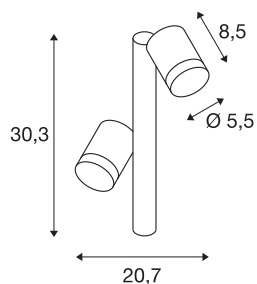

HELIA

Outdoor Standleuchte, zweiflammig, LED, 3000, IP55-K, anthrazit, 16W, optional Spiessleuchte

Die puristische Wege- und Standleuchte HELIA ist aus Aluminium hergestellt und bestückt mit einem Leuchtenkopf. Die Leuchte ist mit zwei warmweißen Hochvolt LED's versehen. Der elektrische Anschluss der in anthrazit erhältlichen Leuchte ist direkt an 230V Netzspannung. Durch die Schutzart IP55 ist der Strahler für den Außenbereich geeignet. Zusätzlich gibt es die HELIA Serie als Pendelleuchte, Wandleuchte und Displaystrahler somit ist Sie universell einsetzbar.

TECHNISCHE DATEN

Art. Nr.	233285
Anzahl unterschiedliche Lichtauslässe	2
Dreh- oder Schwenkbar	rotary bar and tiltable
IP Code	IP 55
Schlagfestigkeitsklasse	IK 04
Montage	Aufbau
Montagedetails	Boden mit Zubehör
Primäre Nennspannung	220-240V ~50/60Hz
Sekundär Strom / Spannung	500 mA
Schutzklasse	I
Wattage	13 W
minimale Umgebungstemperatur	-20 °C
maximale Umgebungstemperatur	40 °C
Höhe Einschaltstrom	4.5 A
Dauer Einschaltstrom	30 µs
Lumen	880 lm
Lichtfarbtemperatur	3000 Kelvin
Abstrahlwinkel	35 °
Farbe	anthrazit
CRI	80
LXXBXX Daten	L70B50
Lebensdauer	30000 h

Breite	5.5 cm
Höhe	30.3 cm
Tiefe	20.7 cm
Nettogewicht	1.07 kg
Bruttogewicht	1.405 kg