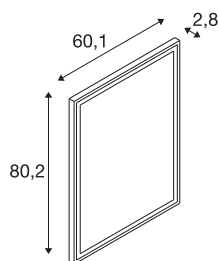

### Indoor LED Wandaufbauleuchte eckig defog alu

Besonders funktionales, dimmbares Licht für Ihr Badezimmer in wahlweise 3000K, 4000K oder 6500K erhalten Sie durch die fest verbaute Premium LED in der Wandaufbauleuchte TRUKKO WL in rechteckiger Form. Memoryfunktion beim Ausschalten nach 10 Sekunden und später. Die verbaute Antibeschlag-Technik verhindert das Beschlagen des Spiegels und sorgt damit für mehr Komfort. Antibeschlagfunktion mit automatischer Abschaltung (ca. 30 min. Timer). Nachhaltig und wartungsarm ist diese Wandaufbauleuchte durch eine zu erwartende Lebensdauer von 50.000 Stunden.

## TECHNISCHE DATEN

Art. Nr.	1004730
IP Code	IP 44
Montage	Aufbau
Montagedetails	Wand
Dimmbar	Ja
Technologie der Dimmung	Schalter dimmbar
Primäre Nennspannung	220-240V ~50/60Hz
Sekundär Strom / Spannung	24 V
Schutzklasse	II
Wattage	25 W
minimale Umgebungstemperatur	-15 °C
maximale Umgebungstemperatur	40 °C
Höhe Einschaltstrom	55 A
Stroboskop-Effekt (SVM)	0
Lumen	1080/1290/1250 lm
Lichtfarbtemperatur	3000/4000/6500 Kelvin
Farbe	silber
CRI	90
Lebensdauer	30000 h
Lichtaustritt	diffus
Risikogruppe	0
Breite	60 cm

## Lichtquelle

916613	
916487	

<b>Höhe</b>	80 cm
<b>Tiefe</b>	2.8 cm
<b>Nettogewicht</b>	6.533 kg
<b>Bruttogewicht</b>	9.044 kg
<b>BIG WHITE Seite</b>	330