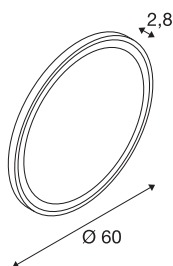

### Indoor LED Wandaufbauleuchte rund alu

Besonders funktionales, dimmbares Licht für Ihr Badezimmer in wahlweise 3000K, 4000K oder 6500K erhalten Sie durch die fest verbaute Premium LED in der Wandaufbauleuchte TRUKKO WL in runder Form. Die verbaute Antbeschlag-Technik verhindert das Beschlagen des Spiegels und sorgt damit für mehr Komfort. Nachhaltig und wartungsarm ist diese Wandaufbauleuchte durch eine zu erwartende Lebensdauer von 50.000 Stunden.

## TECHNISCHE DATEN

Art. Nr.	1004731
IP Code	IP 44
Montage	Aufbau
Montagedetails	Wand
Dimmbar	Ja
Technologie der Dimmung	Schalter dimmbar
Primäre Nennspannung	220-240V ~50/60Hz
Sekundär Strom / Spannung	24 V
Schutzklasse	II
Wattage	25 W
minimale Umgebungstemperatur	-15 °C
maximale Umgebungstemperatur	40 °C
Höhe Einschaltstrom	55 A
Stroboskop-Effekt (SVM)	0
Lumen	1270/1260/1260 lm
Lichtfarbtemperatur	3000/4000/6500 Kelvin
Farbe	silber
CRI	90
Lebensdauer	30000 h
Lichtaustritt	diffus
Risikogruppe	0
Tiefe	2.8 cm

## Lichtquelle

916520	
--------	---

<b>Durchmesser</b>	60 cm
<b>Nettogewicht</b>	3.956 kg
<b>Bruttogewicht</b>	5.555 kg
<b>BIG WHITE Seite</b>	331