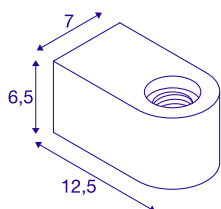

FITU CUBE

Indoor Wandaufbauleuchte E27 schwarz

Mit der FITU CUBE WL in schwarz oder weiß gibt es nun eine Wandaufbauleuchte zum attraktiven Preis. In diese Leuchte können Sie beliebige Filament Leuchtmittel mit E27 Sockel einschrauben. So stehen Ihnen unzählige Kombinationsmöglichkeiten zur Verfügung. Wir empfehlen LED G125 E27 Leuchtmittel.

TECHNISCHE DATEN

Art. Nr.	1004738
Fassung	E27
Anzahl Fassungen	1
IP Code	IP 20
Montage	Aufbau
Montagedetails	Wand
Primäre Nennspannung	220-240V ~50/60Hz
Schutzklasse	I
Wattage	20 W
Farbe	schwarz
Lichtaustritt	diffus
Länge	12.5 cm
Breite	7 cm
Höhe	6.5 cm
Nettogewicht	0.522 kg
Bruttogewicht	0.657 kg
BIG WHITE Seite	376

Leuchtmittlempfehlung

1005305	A60 E27 Mirrorhead , LED Leuchtmittel chrom 7,5W 2700K CRI90 180°
1005265	ST64 E27 , LED Leucht- mittel gold 7,5W 2500K CRI90 320°
1005303	A60 E27 , LED Leuchtmit- tel transparent 7,5W 2700K CRI90 320°
1005318	A60 E27 RGBW smart , LED Leuchtmittel weiß / milchig 9W CRI90 230°