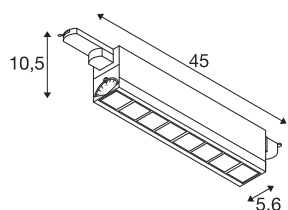

## 3~ SIGHT MOVE DALI

## TECHNISCHE DATEN

Art. Nr.	1004692
Anzahl unterschiedliche Lichtauslässe	1
Dreh- oder Schwenkbar	tiltable
IP Code	IP20
Montagedetails	Schiene Decke, Schiene Wand
Dimmbar	Ja
Technologie der Dimmung	DALI
Primäre Nennspannung	220-240V ~50/60Hz
Sekundär Strom / Spannung	350 mA
Schutzklasse	I
Wattage	29 W
minimale Umgebungstemperatur	-30 °C
maximale Umgebungstemperatur	40 °C
Bemessungs-Bereitschaftsleistung	0.29 W
Anzahl Leuchten an LS B16A	43
Anzahl Leuchten an LS C16A	63
Stroboskop-Effekt (SVM)	0
Lumen	3100 lm
Lichtfarbtemperatur	4000 Kelvin
Abstrahlwinkel	75 °
Farbe	schwarz
CRI	90

## Lichtquelle

916344	
--------	---

<b>UGR <math>\leq</math></b>	25
<b>LXXBXX Daten</b>	L90B20
<b>Lebensdauer</b>	50000 h
<b>Lichtaustritt</b>	direkt
<b>Risikogruppe</b>	1
<b>Länge</b>	45 cm
<b>Breite</b>	5.6 cm
<b>Höhe</b>	10.5 cm
<b>Nettogewicht</b>	1.242 kg
<b>Bruttogewicht</b>	1.511 kg
<b>BIG WHITE Seite</b>	533