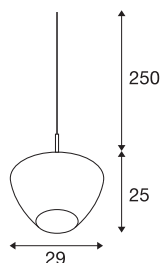

## PANTILO CONVEX 29

## TECHNISCHE DATEN

Art. Nr.	1003443
Fassung	E27
IP Code	IP20
Montage	Aufbau
Montagedetails	Decke mit Zubehör
Primäre Nennspannung	220-240V ~50/60Hz
Schutzklasse	II
Wattage	40 W
Farbe	chrom
Lichtstärkeverteilung	rotationssymmetrisch
Lichtaustritt	diffus
Höhe	25 cm
Durchmesser	29 cm
Nettogewicht	1.182 kg
Bruttogewicht	3.101 kg
BIG WHITE Seite	283