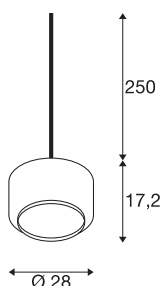

PANTILO 28

Indoor Pendelleuchte E27 chrom

Die PANTILO 28 Pendelleuchte hat eine zylindrisch Form und eine maximale Pendellänge von 250 Zentimetern. Mit ihrem zylindrischen Schirm aus verchromten hochwertigen Glas ist die PANTILO 28 schön anzusehen - besonders wenn dieser durch individuelle Zusammenstellung zur Leuchtenwolke kombiniert wird.

TECHNISCHE DATEN

Art. Nr.	1003006
Fassung	E27
Anzahl Fassungen	1
IP Code	IP 20
Montagedetails	Decke mit Zubehör
Primäre Nennspannung	200-240V ~50/60Hz
Schutzklasse	II
Wattage	15 W
Farbe	chrom
Lichtstärkeverteilung	symmetrisch
Lichtaustritt	diffus
Höhe	17.2 cm
Durchmesser	28 cm
Nettogewicht	1.281 kg
Bruttogewicht	2.38 kg
BIG WHITE Seite	281