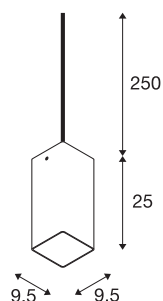

## QUADRASS

### Indoor Pendelleuchte, E27, weiß

Die Pendelleuchte QUADRASS besteht durch einen gelungenen Mix der Metall- und Glaselemente. Die E27 Fassung hinter dem Glasschirm macht QUADRASS fertig für den direkten Anschluss an 230V Netzspannung. Um das Bild der Anwendung möglichst einheitlich zu gestalten, sind zusätzlich Wandleuchten mit und ohne Leselich verfügbar.

## TECHNISCHE DATEN

Art. Nr.	1003432
Fassung	E27
Anzahl Fassungen	1
IP Code	IP 20
Montage	Aufbau
Montagedetails	Decke mit Zubehör
Primäre Nennspannung	220-240V ~50/60Hz
Schutzklasse	II
Wattage	40 W
Farbe	chrom
Länge	9.5 cm
Breite	9.5 cm
Höhe	25 cm
Nettogewicht	1.017 kg
Bruttogewicht	1.427 kg
BIG WHITE Seite	307