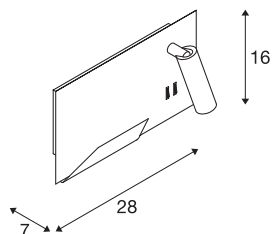

## SOMNILA SPOT

**Indoor LED Wandaufbauleuchte 3000K weiß Version  
rechts inkl. USB Anschluss**

Entwickelt als ideale Bett- oder Leseleuchte bietet die SOMNILA Leuchtenserie ein innovatives und benutzerfreundliches Leuchten Konzept. Die elegante Wandaufbauleuchte ist aus weiß oder schwarz lackiertem Aluminium gefertigt und besticht durch professionell verarbeitete Mechanik, gepaart mit moderner LED Technik. Ausgestattet mit einem USB Anschluss sowie dem notwendigen Smartphone Halter bietet die Leuchte einen zusätzlichen Mehrwert. Die Spot-Beleuchtung kann individuell ausgerichtet werden und leuchtet somit ideal und punktgenau aus. Die zweite Lichtquelle dient der Allgemeinbeleuchtung. Bei Bedarf können die beiden Lichtquellen der Leuchte, über die verbauten Schalter getrennt, voneinander geschaltet werden. Um sich perfekt in den Raum zu integrieren stehen die Leuchten als Version zur links- bzw. rechtsseitigen Montage zur Verfügung. Die Leuchte enthält eingebaute LED-Lampen.

## TECHNISCHE DATEN

Art. Nr.	1003458
Anzahl unterschiedliche Lichtauslässe	2
IP Code	IP 20
Montage	Aufbau
Montagedetails	Wand
Primäre Nennspannung	100-240V ~50/60Hz
Sekundär Strom / Spannung	12 V
Schutzklasse	I
Wattage	15 W
Umgebungstemperatur	45 °C
minimale Umgebungstemperatur	-10 °C
maximale Umgebungstemperatur	45 °C
Stroboskop-Effekt (SVM)	0.37
Lumen	770 lm
Lichtfarbtemperatur	3000 Kelvin
Abstrahlwinkel	110 °
Farbe	weiß
CRI	90
LXXBXX Daten	L70B50
Lebensdauer	36000 h
Risikogruppe	0
Breite	28 cm

## Lichtquelle

916551	
916404	

Höhe	16 cm
Tiefe	7 cm
Nettogewicht	1.486 kg
Bruttogewicht	1.895 kg
BIG WHITE Seite	385