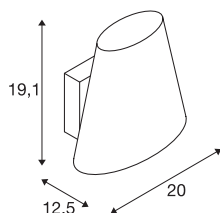

COUPA

Indoor LED Wandaufbauleuchte, G9, chrom, satiniertes Glas

Die Wandleuchte COUPA WL besteht durch einen gelungenen Mix der verchromten Stahl- und Glaselemente. Als Erweiterung der COUPA FLEXLED bietet Sie die perfekte Lösung zur anspruchsvollen Einrichtung. Ausgestattet mit einem G9 Sockel ist die Leuchte geeignet für den direkten Anschluss an 230V Netzspannung.

TECHNISCHE DATEN

Art. Nr.	1002859
Fassung	G9
Anzahl Fassungen	1
IP Code	IP 20
Montage	Aufbau
Montagedetails	Wand
Primäre Nennspannung	220-240V ~50/60Hz
Schutzklasse	I
Wattage	42 W
Farbe	chrom
Lichtstärkeverteilung	symmetrisch
Lichtaustritt	diffus
Länge	20 cm
Breite	12.5 cm
Höhe	19.1 cm
Nettogewicht	1.23 kg
Bruttogewicht	1.97 kg