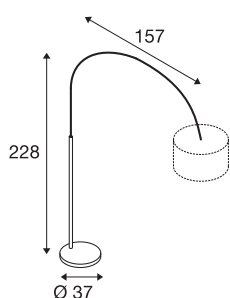

FENDA BOW BASIS

Indoor Stehleuchte weiß

Mit der FENDA BOW BASIS erlebt die kultige Bogen-Standleuchtenform ihre Neuaufgabe im frischen Design. Durch den in einer massiven Bodenplatte verankerten, chrom farbenden Bogenarm überspannt die Leuchte einen Meter Distanz von Basis bis Schirm. Der Sockel ermöglicht die Kombination mit diversen Schirmen aus der FENDA Serie. Um eine optimale Ausleuchtung zu gewährleisten ist der Bogenarm selbst um 180° drehbar. Bestückt mit einer E27 Fassung ist die FENDA BOW BASIS für die Aufnahme von LED und Energiesparleuchtmitteln geeignet. Der elektrische Anschluss erfolgt über den Euroflachstecker direkt an 230V Netzspannung. Darüber hinaus verfügt sie über einen, in der Zuleitung verbauten, Fußschalter.

TECHNISCHE DATEN

Art. Nr.	1003028
Fassung	E27
Anzahl Fassungen	1
Horizontaler Drehbereich	180 °
Dreh- oder Schwenkbar	rotary bar and tiltable
IP Code	IP 20
Schlagfestigkeitsklasse	IK 03
Schlagfestigkeit	0.35 Joule
Montage	Mobil
Primäre Nennspannung	220-240V ~50/60Hz
Schutzklasse	II
Wattage	25 W
Farbe	weiß
Länge	157 cm
Breite	37 cm
Höhe	228 cm
Nettogewicht	22.636 kg
Bruttogewicht	25.615 kg