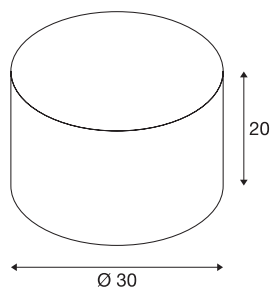

## FENDA

Leuchtschirm, rund, schwarz/kupfer, Ø/H 30/20 cm

Der FENDA Leuchtschirm in neuen Trendfarben aus unserem MIX & MATCH Leuchtensystem ermöglicht eine individuelle Zusammenstellung mit FENDA Leuchtschirmen.

## TECHNISCHE DATEN

Art. Nr.	155592
Farbe	schwarz
Höhe	20 cm
Durchmesser	30 cm
Nettogewicht	0.369 kg
Bruttogewicht	0.748 kg
BIG WHITE Seite	267

## Zubehör

155570

FENDA , Abdeckung,  
Acrylglas weiß, Ø 29,8  
cm