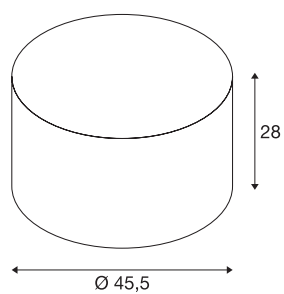

FENDA

Leuchtschirm, rund, schwarz/kupfer, Ø/H 45,5/28 cm

FENDA Leuchtschirm mit 455 mm Durchmesser und 280 mm Höhe in schwarz/ kupfer.

TECHNISCHE DATEN

Art. Nr.	156122
Farbe	schwarz
Höhe	28 cm
Durchmesser	45.5 cm
Nettogewicht	1.606 kg
Bruttogewicht	1.857 kg
BIG WHITE Seite	267

Zubehör

156100	FENDA , Abdeckung, Acrylglas weiß, Ø 45,5 cm
--------	--