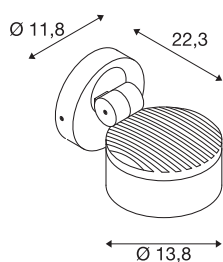

## ESKINA SPOT

Outdoor Wand- und Deckenaufbauleuchte, anthrazit, 3000/4000K, IP65, dimmbar

Eine neue Familie in der SLV Leuchtenwelt! Mit der ESKINA-Familie bieten wir Ihnen die ganzheitliche Möglichkeit der Aussenbeleuchtung. Egal ob Standleuchte, Wand- und Deckenleuchte oder Displayleuchte. Für jede Anwendung finden Sie die passende Leuchte. Alle Leuchten können wahlweise mit 3000 K oder 4000 K betrieben werden. Versionen mit Bewegungsmelder sind ebenfalls erhältlich.

## TECHNISCHE DATEN

Art. Nr.	1002903
Dreh- oder Schwenkbar	rotary bar and tiltable
IP Code	IP 65
Schlagfestigkeitsklasse	IK 02
Schlagfestigkeit	0.2 Joule
Montage	Aufbau
Montagedetails	Decke, Wand
Dimmbar	Ja
Technologie der Dimmung	Phasenabschnitt
Anzahl Durchverdrahtung	20
Primäre Nennspannung	220-240V ~50/60Hz
Sekundär Strom / Spannung	350 mA
Schutzklasse	I
Wattage	14.5 W
Umgebungstemperatur	25 °C
Höhe Einschaltstrom	30 A
Dauer Einschaltstrom	40 µs
Stroboskop-Effekt (SVM)	0.05
Lumen	1000 lm
Lichtfarbtemperatur	3000/4000 Kelvin
Abstrahlwinkel	95 °
Farbe	anthrazit

## Lichtquelle

916405	
--------	---

<b>CRI</b>	80
<b>LXXBXX Daten</b>	L70B50
<b>Lebensdauer</b>	36000 h
<b>Lichtstärkeverteilung</b>	rotationssymmetrisch
<b>Lichtaustritt</b>	direkt
<b>Höhe</b>	22.3 cm
<b>Durchmesser</b>	13.8 cm
<b>Nettogewicht</b>	1.248 kg
<b>Bruttogewicht</b>	1.549 kg
<b>BIG WHITE Seite</b>	807