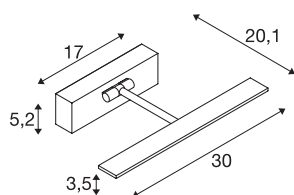

## RETRATO

Indoor LED Wandaufbauleuchte, 3000K, chrom

RETRATO WL bei der Rosette und Kopf über einen Ausleger samt zweier Gelenkstücke verbunden sind. Durch die verbauten LEDs ist eine schonende Beleuchtung Ihrer Exponate durch UV-freies LED-Licht ohne nennenswerte Wärmeabstrahlung möglich. Durch die beiden montierten Gelenke ist die Leuchte perfekt auszurichten. Verfügbar ist die Leuchte in mehreren Gehäusefarben. Durch das verbaute LED Netzteil erfolgt der elektrische Anschluss direkt an 230V Netzspannung. Diese Leuchte enthält eingebaute LED-Lampen.

## TECHNISCHE DATEN

Art. Nr.	1002961
IP Code	IP 20
Montage	Aufbau
Montagedetails	Wand
Dimmbar	Ja
Technologie der Dimmung	Phasenabschnitt
Primäre Nennspannung	220-240V ~50/60Hz
Sekundär Strom / Spannung	500 mA
Schutzklasse	I
Wattage	11 W
maximale Umgebungstemperatur	35 °C
Höhe Einschaltstrom	2 A
Dauer Einschaltstrom	50 µs
Stroboskop-Effekt (SVM)	0.04
Lumen	750 lm
Lichtfarbtemperatur	3000 Kelvin
Farbe	chrom
CRI	90
LXXBXX Daten	L70B50
Lebensdauer	30000 h
Länge	30 cm
Breite	5.2 cm

## Lichtquelle

916523		<b>Höhe</b>	20.1 cm
		<b>Nettogewicht</b>	0.541 kg
		<b>Bruttogewicht</b>	0.896 kg