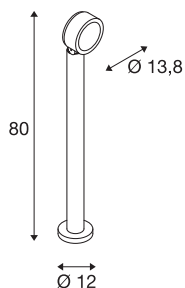

TECHNISCHE DATEN

Art. Nr.	1002907
Dreh- oder Schwenkbar	rotary bar and tiltable
IP Code	IP 65
Schlagfestigkeitsklasse	IK 02
Schlagfestigkeit	0.2 Joule
Montage	Aufbau
Montagedetails	Boden
Dimmbar	Ja
Technologie der Dimmung	Phasenabschnitt
Primäre Nennspannung	220-240V ~50/60Hz
Sekundär Strom / Spannung	350 mA
Schutzklasse	I
Wattage	14.5 W
Umgebungstemperatur	25 °C
Höhe Einschaltstrom	30 A
Dauer Einschaltstrom	40 µs
Stroboskop-Effekt (SVM)	0.05
Lumen	1000 lm
Lichtfarbtemperatur	3000/4000 Kelvin
Abstrahlwinkel	95 °
Farbe	anthrazit
CRI	80

Lichtquelle

916405	
--------	---

Zubehör

230060	ERDSPIESS , für VAP SLIM 30/60/90, VAP, BERRA und SITRA, Stahl verzinkt
--------	---

LXXBXX Daten	L70B50
Lebensdauer	36000 h
Lichtstärkeverteilung	rotationssymmetrisch
Lichtaustritt	direkt
Höhe	80 cm
Durchmesser	13.8 cm
Nettogewicht	2.019 kg
Bruttogewicht	2.804 kg
BIG WHITE Seite	631