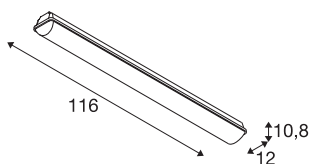

## IMPERVA 120

LED Outdoor Wand- und Deckenaufbauleuchte, IP66, grey, 4000K

Die funktionelle Wand- und Deckenleuchte IMPERVA verfügt über einen Diffusor welcher für eine angenehme Lichtverteilung sorgt. Konzipiert ist die Leuchte mit leistungsstarken LED's und ist in mehreren Längen verfügbar. Die IP Leuchte ist wahlweise mit warmweißen oder kaltweißen LED ausgestattet. Durch das bereits eingebaute Vorschaltgerät ist die Leuchte fertig für den direkten Anschluss an 230V Netzspannung.

## TECHNISCHE DATEN

Art. Nr.	1001315
IP Code	IP 66
Schlagfestigkeitsklasse	IK 08
Montage	Aufbau
Montagedetails	Decke,Wand
Anzahl Durchverdrahtung	45
Primäre Nennspannung	220-240V ~50/60Hz
Sekundär Strom / Spannung	700 mA
Schutzklasse	I
Wattage	40 W
minimale Umgebungstemperatur	-20 °C
maximale Umgebungstemperatur	40 °C
Stroboskop-Effekt (SVM)	0.02
Lumen	5095 lm
Lichtfarbtemperatur	4000 Kelvin
Abstrahlwinkel	120 °
Farbe	grau
CRI	80
LXXBXX Daten	L70B50
Lebensdauer	50000 h
Risikogruppe	1
Länge	116 cm

## Lichtquelle

916325	
--------	---

<b>Breite</b>	12 cm
<b>Höhe</b>	10.8 cm
<b>Nettogewicht</b>	2.297 kg
<b>Bruttogewicht</b>	2.583 kg