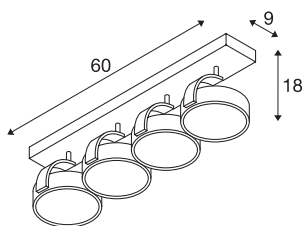

KALU

Indoor Wand- und Deckenaufbauleuchte, quad,
QPAR111, weiß, 4x75W

Das puristische Grunddesign der KALU Deckenleuchte ist ein Garant für vollkommen freie Ausrichtung der Leuchtenköpfe, wahlweise bestückt mit Halogen oder passenden LED ES111 Leuchtmitteln. Die Dimmbarkeit der Leuchte eröffnet Ihnen weitere Einsatzmöglichkeiten. Erhältlich in mehreren Farbversionen wird die KALU Deckenleuchte fertig für den direkten Anschluss an 230V Netzspannung geliefert.

TECHNISCHE DATEN

Art. Nr.	1002024
Fassung	GU10
Leuchtmittel	QPAR111
Anzahl Fassungen	4
Leuchtmittel inklusive	Nein
Schwenkbereich	90 °
Horizontaler Drehbereich	350 °
Dreh- oder Schwenkbar	rotary bar and tiltable
IP Code	IP 20
Montage	Aufbau
Montagedetails	Decke,Wand
Primäre Nennspannung	220-240V ~50/60Hz
Schutzklasse	I
Wattage	75 W
maximale Umgebungstemperatur	40 °C
Farbe	weiß
Lichtaustritt	direkt
Länge	60 cm
Breite	9 cm
Höhe	18 cm
Nettogewicht	1.785 kg
Bruttogewicht	2.364 kg