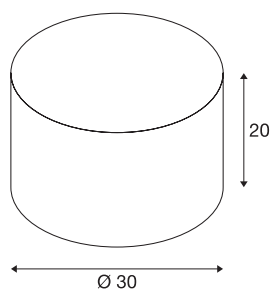

FENDA

Leuchtschirm, rund, beige, Ø/H 30/20 cm

Formschöner Textilschirm für das FENDA MIX & MATCH System mit einem Durchmesser von 30 cm.

TECHNISCHE DATEN

Art. Nr.	155583
Farbe	beige
Höhe	20 cm
Durchmesser	30 cm
Nettogewicht	0.369 kg
Bruttogewicht	0.724 kg
BIG WHITE Seite	267

Zubehör

155570	FENDA , Abdeckung, Acrylglas weiß, Ø 29,8 cm
--------	--