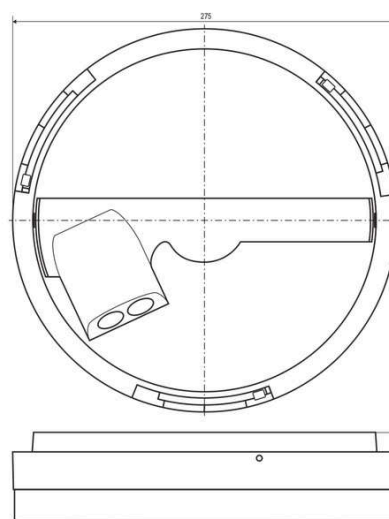

## Technische Spezifikation (ETIM Klassenschlüssel: EC002892)

Schutzart (IP)	IP54	Konstant-Lichtstrom-Regelung	nein
Schutzart (NEMA)	3	Lichtstärke [cd] (Berechnung)	923
Eingangsspannung [V]	200 - 240	Lichtverteiler	Diffusorlinse/-optik/-panel
Spannungsart	AC	Lichtverteilung	symmetrisch
Frequenz	50/60 Hz	Ausstrahlungswinkel	120
Schutzklasse	II	Ausstrahlungswinkel einstellbar	nein
Form	rund	Ausstrahlungswinkel (Bereich)	extrem breitstrahlend >80°
Außendurchmesser [mm]	275	Fassung	ohne
Höhe/Tiefe [mm]	65	Geeignet für Lichtbandkonfiguration	nein
Max. Systemleistung [W]	25	Werkstoff des Gehäuses	Kunststoff
Systemleistung einstellbar	nein	Mit Luftschlitzten	nein
Systemleistung [W] – werkseitig	25	Gehäusefarbe	Silber
Systemleistung – Stufen [W]	25	RAL-Nummer (ähnlich)	9006
Lichtstrom einstellbar	Stufen	Verstellbarkeit	nicht verstellbar
Bemessungslichtstrom [lm]	2900	Werkstoff der Abdeckung	Kunststoff opal
Lichtstrom (min./max.)	2350 - 2900	Beschaffenheit der Abdeckung	opal
Lichtstrom [lm] – werkseitig	2900	Farbe der Abdeckung	weiß
Lichtstrom – Stufen (lm)	2350, 2900, 2700	Ballwurfsicher	nein
Farbtemperatur einstellbar	Stufen	Schlagfestigkeit	IK08
Farbtemperatur (min./max.)	3000 - 5700	UV-beständig	ja
Farbtemperatur [K] – werkseitig	5700	Mit Betriebsgerät	ja
Farbtemperatur – Stufen [K]	3000, 4000, 5700	Betriebsgerät	LED-Betriebsgerät stromgesteuert
Lichtaustritt	direkt	Austauschbares Betriebsgerät	nein
Lichtfarbe	weiß	Anschlussart	Steckklemme
Geeignet für Anzahl der Lichtquellen	1	Art der Verdrahtung	geeignet für Durchgangsverdrahtung
Mit Leuchtmittel	ja	Polzahl	5
Leuchtmittel	LED nicht austauschbar		
Farbwiedergabeindex CRI (Bereich)	80-89		
Bildschirmarbeitsplatztauglich nach EN 12464-1	nein		
Lichtausbeute [lm/W] (max.)	116		