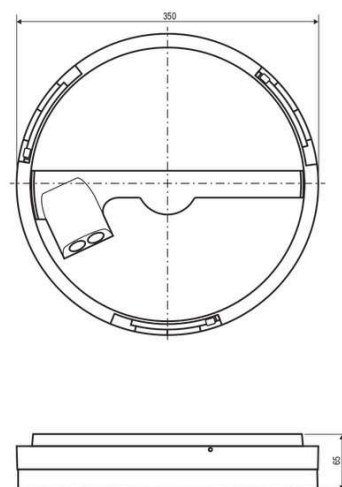

Artikelbeschreibung

LED Anbaupanel ■ rund ■ weiß ■ IP54 ■
15W, 18W, 25W, 30W ■ 3000, 4000, 5700 K ■
1420, 3200 lm ■ 200 ■ 240 V/AC

LED Anbaupanel für verschiedene Anwendungsbereiche im Innen- und Außenbereich (UV-stabilisiert). Das Panel kann sowohl an Decken, als auch an Wänden montiert werden. Durch den großflächigen Lichtaustritt wird dabei immer eine sehr homogene Ausleuchtung des Raumes erreicht. Die Leuchte kann auch mit einer Eingangsspannung von 176-300V/DC betrieben werden. Mit dem rückseitig angebrachten Schalter kann eine von drei möglichen Farbtemperaturen eingestellt werden. Außerdem kann die Wattage über einen Dip-Schalter eingestellt werden. Die möglichen Farbtemperaturen und daraus resultierenden Lumen unter Berücksichtigung der einstellbaren Wattage sind: 15W: 3000K (1420lm), 4000K (1720lm) und 5700K (1580lm), 18W: 3000K (1700lm), 4000K (2100lm) und 5700K (1900lm), 25W: 3000K (2400lm), 4000K (2900lm), 5700K (2700lm), 30W: 3000K (2680lm), 4000K (3200lm), 5700K (3000lm). Die Gehäusefarbe entspricht RAL9016. Schaltzyklen: 100000. L80B10 bei 50.000h.