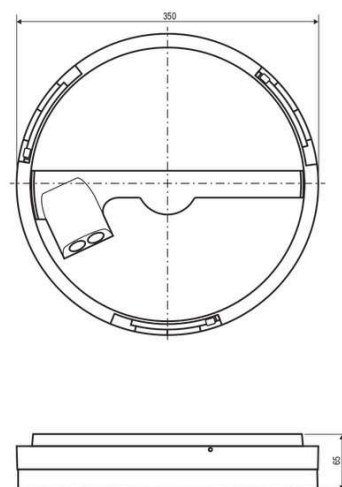

Artikelbeschreibung

LED Anbaupanel ■ rund ■ Silber ■ IP54 ■
15W, 18W, 25W, 30W ■ 3000, 4000, 5700 K ■
1420, 3200 lm ■ 200 ■ 240 V/AC

LED Anbaupanel für verschiedene Anwendungsbereiche im Innen- und Außenbereich (UV-stabilisiert). Das Panel kann sowohl an Decken, als auch an Wänden montiert werden. Durch den großflächigen Lichtaustritt wird dabei immer eine sehr homogene Ausleuchtung des Raumes erreicht. Die Leuchte kann auch über eine Zentralbatterie betrieben werden, mit einer Eingangsspannung von 176-300V/DC. Mit dem rückseitig angebrachten Schalter kann eine von drei möglichen Farbtemperaturen eingestellt werden. Außerdem kann die Wattage über einen Dip-Schalter eingestellt werden. Die möglichen Farbtemperaturen und daraus resultierenden Lumen unter Berücksichtigung der einstellbaren Wattage sind: 15W: 3000K (1420lm), 4000K (1720lm) und 5700K (1580lm), 18W: 3000K (1700lm), 4000K (2100lm) und 5700K (1900lm), 25W: 3000K (2400lm), 4000K (2900lm), 5700K (2700lm), 30W: 3000K (2680lm), 4000K (3200lm), 5700K (3000lm). Die Gehäusefarbe entspricht RAL9006. Schaltzyklen: 100000.