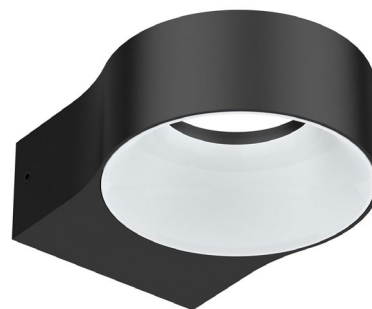

Produktdatenblatt | Wandanbau - LED

Artikelnummer:	<b>WAU65081602</b>
Serienname:	<b>BUCO</b>
EAN:	4037293030236
Zolltarif:	94051190900

**Artikelbeschreibung**

LED Wandanbau ■ anthrazit ■ IP65 ■ 200-240V ■ 8W ■ 3000K  
 ■ 600lm

Die LED Wandleuchte ist aus Aluminium im Druckgussverfahren gefertigt. Dank der gegebenen Schutzart kann diese sowohl im Innen-, als auch Außenbereich zum Einsatz gebracht werden. Durch die moderne Form ist die Leuchte perfekt für alle Anwendungen geeignet, mit denen besondere Lichteffekte geschaffen werden sollen. Durch die Ringform erfolgt zusätzlich ein Lichtaustritt nach oben. Somit lassen sich nicht nur Hausfassaden gekonnt in Szene setzen, sondern z. B. auch Treppenhäuser, bzw. Treppenauf-/abgänge perfekt ausleuchten und natürlich vieles mehr. Die Farbe ist ähnlich RAL7016.