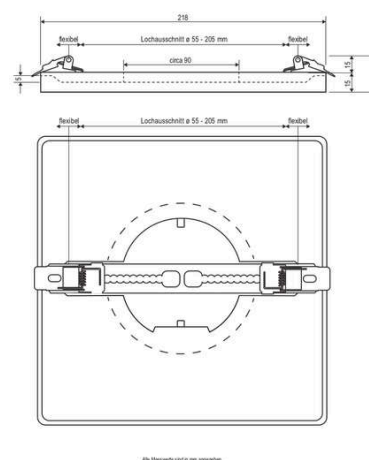

Produktdatenblatt | Deckenein- / anbauleuchten (LED)

Artikelnummer:	LPQV220125
Serie:	PAVO
EAN:	4037293027397
Zolltarifnummer:	94051140900

Artikelbeschreibung

LED Ein- und Anbaupanel ■ quadratisch ■ weiß ■ IP20
 ■ 18 W ■ 3000, 4000, 6000 K ■ 1494, 1631, 1476 lm ■
 200-240 V/AC

LED Ein- und Anbaupanel für verschiedene Anwendungsbereiche, wie z. B. flächendeckende, aber auch effektvolle Beleuchtungen in Flur, Wohnzimmer, Büro, und vieles mehr. Das Panel ist ausschließlich zur Verwendung im Innenbereich geeignet. Die Haltefedern können durch verschiedene Rasterpunkte auf der Halteschiene verstellt werden, wobei das Ausschnittmaß von 55mm bis 205mm eingestellt werden kann. Mit dem an der Rückseite angebrachten Schalter kann eine von drei möglichen Farbtemperaturen eingestellt werden. Die möglichen Farbtemperaturen und daraus resultierenden Lumen sind: 3000K (1494lm), 4000K (1631lm) und 6000K (1476lm). Das Netzgerät ist im Panel verbaut. Die Aufbauhöhe beträgt 15mm.

Technische Spezifikation (ETIM Klassenschlüssel: EC002892)

Schutzart (IP)	IP20
Eingangsspannung [V]	200 - 240
Spannungsart	AC
Frequenz	50/60 Hz
Schutzklasse	II
Nennstrom [mA] – (min./max.)	85 - 85
Form	quadratisch
Montageart	Aufbau/Einbau
Montagerichtung	horizontal und vertikal
Befestigungsart	Torsionsfeder, Befestigung mit Schraube
Befestigungsmöglichkeit	integriert
Anzahl der Befestigungspunkte	2
Mit Befestigungsmaterial	ja
Länge [mm]	218
Breite [mm]	218
Höhe/Tiefe [mm]	30
Einbaudurchmesser [mm] – (min./max.)	55 - 205
Einbauhöhe/-tiefe [mm] – (min./max.)	15 - 15
Max. Systemleistung [W]	18
Systemleistung einstellbar	nein
Systemleistung [W] – werkseitig	18
Systemleistung – Stufen [W]	18
Lichtstrom einstellbar	Stufen
Bemessungslichtstrom [lm]	1631
Lichtstrom (min./max.)	1494 - 1631
Lichtstrom – Stufen (lm)	1494, 1631, 1476
Farbtemperatur einstellbar	Stufen
Farbtemperatur (min./max.)	3000 - 6000