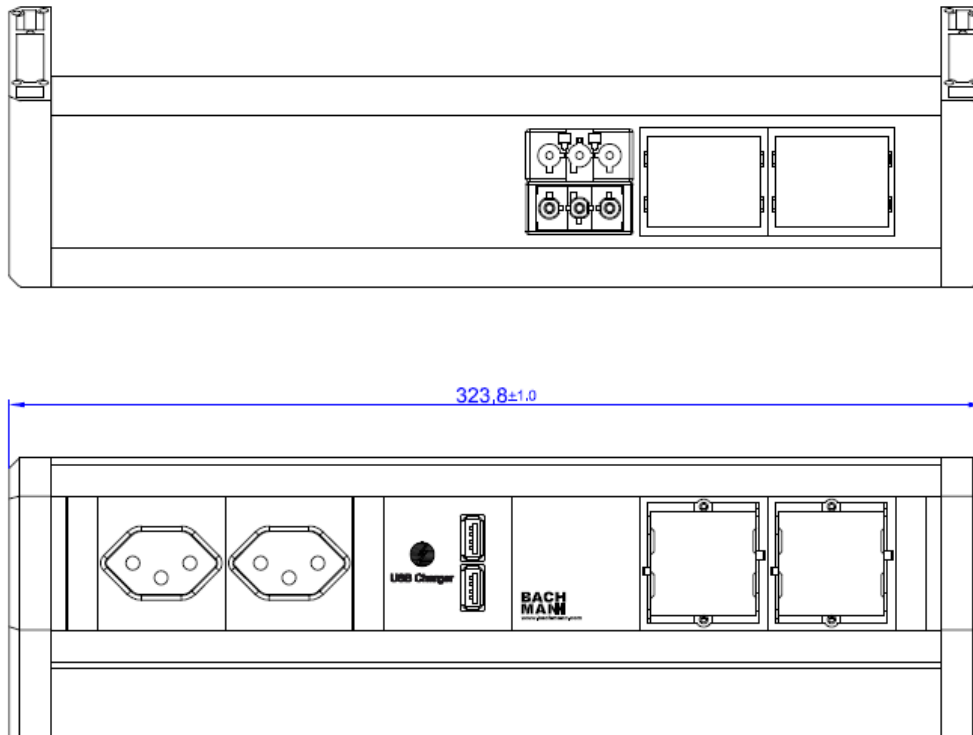

Skizze / Bild

DESK 2x Steckdosen Schweiz/CH T13 90° 1xUSB Doppelcharger 2xABD Stromein- und ausgang GST18i3	DESK 2x socket outlets Swiss/CH T13 90° type sockets 1xdouble charger power in- and output GST18i3
Steckdosen: <ul style="list-style-type: none"> Nach SN SEV 6534-1:1991 2-polig mit Schutzkontakt, mit erhöhtem Berührungsschutz 10A/2500W, AC250V, IP20, 90° Schwarz 	Steckdosen: <ul style="list-style-type: none"> According SN SEV 6534-1:1991 2-pole with earthing contact, incl. enhanced touch protection 10A/2500W, AC250V, IP20, 90° Black
USB Charger: <ul style="list-style-type: none"> 5,2V/2,15A Doppelcharger 	USB Charger: <ul style="list-style-type: none"> 5,2V/2,15A Double charger
Anschluss: <ul style="list-style-type: none"> Nicht wiederanschließbar, Endkappen genietet Stromein- und Ausgang GST18 Buchse schwarz 	Connection: <ul style="list-style-type: none"> Non-rewireable, riveted endcaps Power in- and output GST18 black
Befestigung: <ul style="list-style-type: none"> Über Haltewinkel 	Mounting: <ul style="list-style-type: none"> Via holding flanges
Material: <ul style="list-style-type: none"> Kunststoff: PA6 GF 30 V1 , Glühdraht-Prüfung bis 850°C Profil: eloxiertes Aluminium 	Material: <ul style="list-style-type: none"> Plastic: PA6 GF 30 V1 , glow wire resistant up to 850°C Profile: Aluminum anodized
Abmessungen: <ul style="list-style-type: none"> Gemäß Zeichnung 	Measurements: <ul style="list-style-type: none"> According to drawing
Lieferform: <ul style="list-style-type: none"> In Kartonbox verpackt 	Packing: <ul style="list-style-type: none"> In carton box
Lieferumfang: <ul style="list-style-type: none"> 1x Steckdosenleiste 	Extent of delivery: <ul style="list-style-type: none"> 1x socket strip