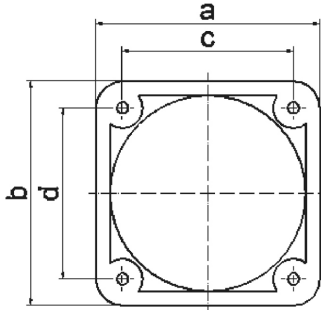

Zubehör Anbausteckdosen - Befestigung 60x60 mm

Artikelbeschreibung	
BALS-Art.-Nr	187
EAN	4024941001878
Produktgruppe	Montagerahmen, Montagerahmen
Kennfarbe	grau, grau
Geräte-Höhe	70mm, 70mm
Geräte-Breite	70mm, 70mm
Geräte-Tiefe	12mm, 12mm
Flanschmaß vertikal in mm	70mm, 70mm
Flanschmaß horizontal in mm	70mm, 70mm

Artikelbeschreibung	
Bohrlochabstand vertikal in mm	60mm, 60mm
Bohrlochabstand horizontal in	60mm, 60mm
Gehäusematerial	Polyamid, Polyamid

Logistikdaten	
Einzelgewicht	0.014 kg / Stück
Verpackungsart	Tüte
Inhaltsmenge	1 ST
EAN	4024941001878
Länge	12 mm
Breite	70 mm
Höhe	70 mm
Gewicht	0.015 kg
Volumen	58.8 ccm
Verpackungsart	Karton
Inhaltsmenge	100 ST
EAN	4024941326988
Länge	275 mm
Breite	175 mm
Höhe	137 mm
Gewicht	1.525 kg

Logistikdaten	
Volumen	5'737.5 ccm

a	b	c	d	e	Bestell-Nr.
50	50	38	38	13	1843
54	54	44	44	10	1847
57	66	47	47	10	1848
60	60	50	50	10	1849
62	62	52	52	10	1850
62	70	52	60	10	1851

30 MB 182