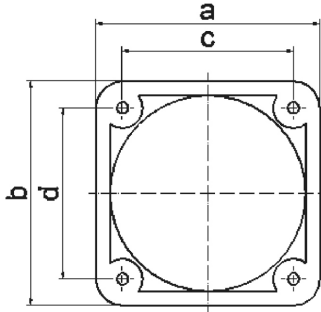

Zubehör Anbausteckdosen - Befestigung 60x60 mm

Artikelbeschreibung	
BALS-Art.-Nr	187
EAN	4024941001878
Produktgruppe	Montagerahmen
Kennfarbe	grau
Geräte-Höhe	70mm
Geräte-Breite	70mm
Geräte-Tiefe	12mm
Flanschmaß vertikal in mm	70mm
Flanschmaß horizontal in mm	70mm

Artikelbeschreibung	
Bohrlochabstand vertikal in mm	60mm
Bohrlochabstand horizontal in	60mm
Gehäusematerial	Polyamid

Logistikdaten	
Einzelgewicht	0.014 kg / Stück
Verpackungsart	Tüte
Inhaltsmenge	1 ST
EAN	4024941001878
Länge	12 mm
Breite	70 mm
Höhe	70 mm
Gewicht	0.015 kg
Volumen	58.8 ccm
Verpackungsart	Karton
Inhaltsmenge	100 ST
EAN	4024941326988
Länge	275 mm
Breite	175 mm
Höhe	137 mm
Gewicht	1.525 kg

Logistikdaten	
Volumen	5'737.5 ccm

a	b	c	d	e	Bestell-Nr.
50	50	38	38	13	1843
54	54	44	44	10	1847
57	66	47	47	10	1848
60	60	50	50	10	1849
62	62	52	52	10	1850
62	70	52	60	10	1851

30 MB 182