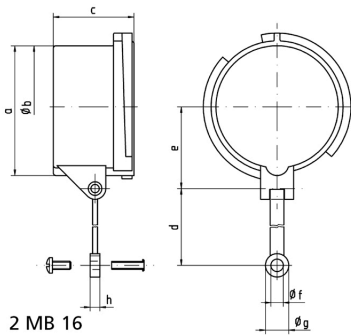

## Zubehör Stecker/Kupplungen - Verschlusshaube für Stecker

Artikelbeschreibung	
BALS-Art.-Nr	834
EAN	4024941008341
Produktgruppe	Verschlusshaube
Stromstärke	125A
Polzahl	3p, 4p, 5p
Anordnung der Phasen	3p, 4p, 5p
Schutzart	IP67
Kennfarbe	grau

Artikelbeschreibung	
Geräte-Höhe	117mm
Geräte-Breite	108mm
Geräte-Tiefe	80mm
Gehäusematerial	Polyamid

sonstige technische Eigenschaften	
	Mit Befestigungsband für Deckel oder Verschlusshaube

Logistikdaten	
Einzelgewicht	0.125 kg / Stück
Verpackungsart	Tüte
Inhaltsmenge	1 ST
EAN	4024941008341
Länge	80 mm
Breite	108 mm
Höhe	117 mm
Gewicht	0.126 kg
Volumen	1'010.88 ccm
Verpackungsart	Karton
Inhaltsmenge	40 ST
EAN	4024941953122

Logistikdaten	
Länge	590 mm
Breite	380 mm
Höhe	230 mm
Gewicht	5.755 kg
Volumen	45'066 ccm

Ampere Polzahl	16 3	16 4	16 5	32 3/4	32 5	63 3/4/5	125 3/4/5
a	53,0	59,5	67,0	70,0	76,5	83,5	95,5
b ø	49,5	55,7	63,0	64,0	70,5	76,5	89,0
c	41,5	41,5	41,5	51,5	51,5	72,5	80,0
d	133,0	133,0	133,0	133,0	133,0	155,0	155,0
e	34,5	38,0	42,0	44,0	48,0	52,0	57,5
f ø	6,4	6,4	6,4	6,4	6,4	6,4	6,4
g ø	12,0	12,0	12,0	12,0	12,0	12,0	12,0
h	5,0	5,0	5,0	5,0	5,0	5,0	5,0