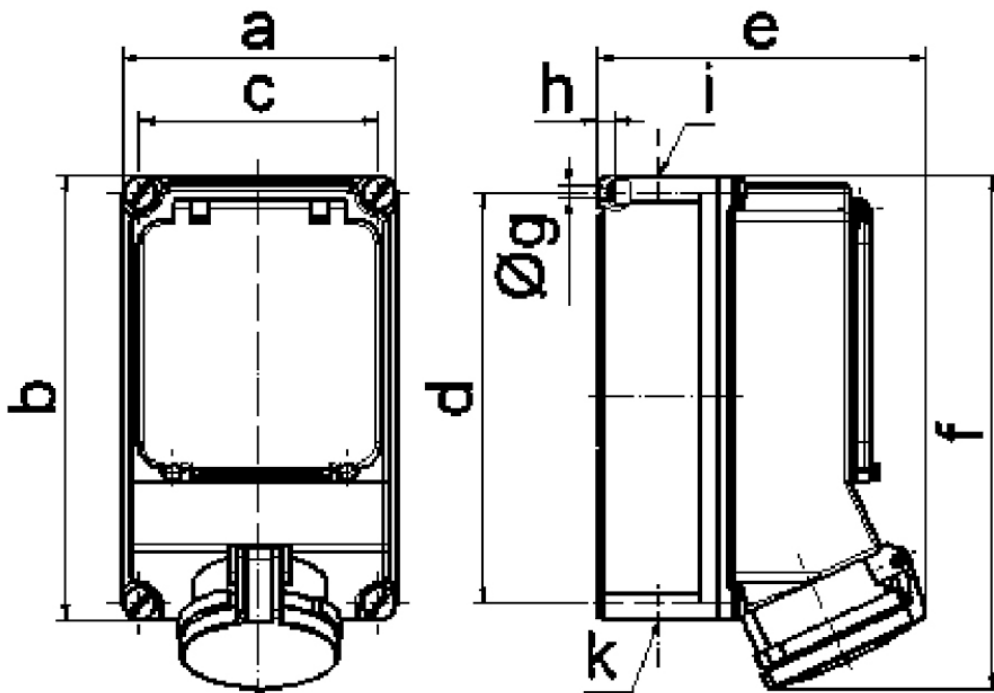

## Wandsteckdose, abgesichert - mit C-Automat, Gehäusegröße: 260x160

Artikelbeschreibung	
BALS-Art.-Nr	15141
EAN	4024941151412
Produktgruppe	Wandsteckdose abgesichert
Stromstärke	63A
Polzahl	5p
Anordnung der Phasen	3P+N+PE
Lage des Schutzkontaktes	6h
Spannung	200/346 - 240/415V~

Artikelbeschreibung	
Frequenz	50/60Hz
Schutzart	IP44
Kennfarbe	rot
Gerätefarbe	Klappdeckel rot RAL 3000, Gehäuseunterteil grau RAL 7035, Gehäuseoberteil grau RAL 7035, Betätigungsklappe rauchtropas, Gehäuseschrauben grau RAL 7035
Anschluss technik	Schraubklemmen als Rahmenklemmen mit Kontex-Kontakt
Maximaler Leiterquerschnitt	25,0 qmm
Kabeleinführung	1xM40 oben, 1xM40/M32 unten
Geräte-Höhe	303mm
Geräte-Breite	160mm
Geräte-Tiefe	185mm
Gehäusegrösse	260x160 mm (HxB)
Gehäusematerial	Polycarbonat
Kontakte	Der Kontaktträger ist aus Polyamid, Die Kontakte sind Messing vernickelt

sonstige technische Eigenschaften	
	Die Leitungseinführung ist einmal oben und zweimal unten offen
	Mit eingebautem Leitungsschutzschalter C 3pol

Logistikdaten	
Einzelgewicht	2.43 kg / Stück

Logistikdaten	
Verpackungsart	Karton
Inhaltsmenge	1 ST
EAN	4024941151412
Länge	325 mm
Breite	217 mm
Höhe	210 mm
Gewicht	2.646 kg
Volumen	13'588.4 ccm