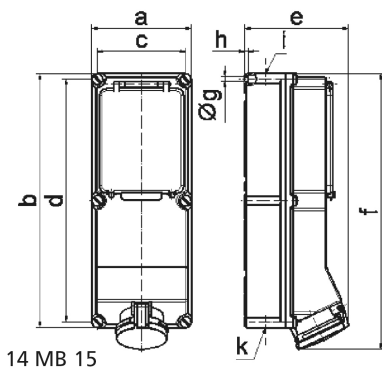

Wandsteckdose, abgesichert - mit Si-Lasttrennschalter NH00, Gehäusegröße 460x180

Artikelbeschreibung	
BALS-Art.-Nr	15154
EAN	4024941151542
Produktgruppe	Wandsteckdose abgesichert
Stromstärke	63A
Polzahl	5p
Anordnung der Phasen	3P+N+PE
Lage des Schutzkontaktes	6h
Spannung	200/346 - 240/415V~

Artikelbeschreibung	
Frequenz	50/60Hz
Schutzart	IP44
Kennfarbe	rot
Gerätefarbe	Klappdeckel rot RAL 3000, Gehäuseunterteil grau RAL 7035, Gehäuseschrauben grau RAL 7035, Gehäuseoberteil grau RAL 7035, Betätigungsclappe rauchtupas
Anschlusschnik	Schraubklemmen als Rahmenklemmen mit Kontex-Kontakt
Maximaler Leiterquerschnitt	25,0 qmm
Kabeleinführung	1xM40 oben, 1xM32/M40 unten
Geräte-Höhe	500mm
Geräte-Breite	180mm
Geräte-Tiefe	191mm
Gehäusegrösse	460x180 mm (HxB)
Gehäusematerial	Polycarbonat
Kontakte	Der Kontaktträger ist aus hochwärmebeständigem Material, Die Kontakte sind Messing vernickelt

sonstige technische Eigenschaften	
	Die Leitungseinführung ist einmal oben und zweimal unten offen
	Mit eingebauten Si-Lasttrennschalter NH00

Logistikdaten	
Einzelgewicht	3.39 kg / Stück

Logistikdaten	
Verpackungsart	Karton
Inhaltsmenge	1 ST
EAN	4024941151542
Länge	560 mm
Breite	215 mm
Höhe	260 mm
Gewicht	3.852 kg
Volumen	26'400 ccm