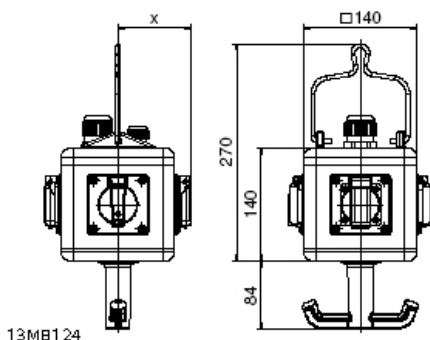

Hängeverteiler - UNI-BLOCK, abhängig

| Artikelbeschreibung | |
|---|---|
| BALS-Art.-Nr | 57074 |
| EAN | 4024941570749 |
| Produktgruppe | UNI - BLOCK, abhängig |
| Gehäuse | hochwertiges, schlagfestes Vollgummi-Gehäuse mit Aufhängebügel und Griffhaken |
| Bestückung | 4 x CEE-Steckdose 16A 400V 5p |
| Absicherung/Schutzmaßnahme | ohne |
| Leitungseinführung/Anschlussmöglichkeit | Verschraubung M25 oben |
| Zusätzliche Informationen | Anschlußfertig verdrahtet auf Klemmen. |
| Schutzart | IP54 |

| Artikelbeschreibung | |
|---------------------|---|
| Gerätefarbe | Gehäuseoberteil gelb ähnlich RAL 1023, Gehäuseunterteil schwarz ähnlich RAL 9017 |
| Geräte-Höhe | 140mm |
| Geräte-Breite | 140mm |
| Geräte-Tiefe | 140mm |
| RDF-Faktor | 1 |

| Logistikdaten | |
|----------------|------------------|
| Einzelgewicht | 2.436 kg / Stück |
| Verpackungsart | Karton |
| Inhaltsmenge | 1 ST |
| EAN | 4024941570749 |
| Länge | 335 mm |
| Breite | 283 mm |
| Höhe | 268 mm |
| Gewicht | 2.786 kg |
| Volumen | 21'937.5 ccm |

| Depth X | | | |
|------------------|----------|-----------|------|
| Component | Angle | IP44/IP54 | IP67 |
| 16A 3pol. | straight | 118 | 122 |
| 16A 4pol. | straight | 119 | 124 |
| 16A Spol. | straight | 122 | 124 |
| 32A 3/4pol. | straight | 128 | 132 |
| 32A Spol. | straight | 132 | 132 |
| 16A Spol. | angled | 126 | 125 |
| Domestic socket | straight | 90 | 115 |
| Operating window | | 90 | |